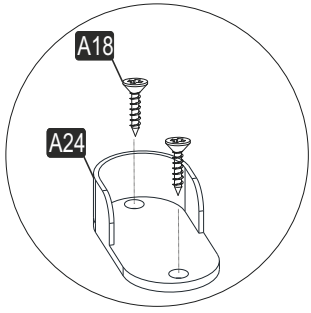

LISTE DES ACCESSOIRES

A23 Minifix M8 8x34 34x	A22 Minifix G18 15x14 42x	A04 CHEVILLE 8x30 32x	A18 VIS 3,5x18 80x	A06 DORE 18 mm 42x
A48 POINTE 94x	A55 BARRE 431 mm 1x	A60 CHARNIERE BYZ 6x	V10 EMBOUT 20x14 24x	V11 GOUJON 5x13 24x
C02 CHARNIERE 8x	C06 SUPPORT 8x	A55 BARRE 440 mm 2x	A24 EMBOUT 6x	P05 RAILS 33x450 2T
A17 VIS 4x50 8x	A14 GOUJON Minifix 8x86 4x			

VUE GENERALE

.01	1	900	520	18
.02	1	450	520	18
.03	1	900	520	18
.04	1	450	520	18
.05	1	2080	520	18
.06	1	1528	520	18
.07	1	2080	520	18
.08	1	2080	520	18
.09	3	441	500	18
.10	1	900	520	18
.11	1	900	520	18
.12	1	520	450	18
.13	2	450	140	18
.14	2	450	140	18
.15	2	838	140	18
.16	2	874	455	3
.17	2	1996	461	3
.18	1	1996	475	3
.19	1	900	200	18

1

2

3

4

5

6

7

8

9

10

11

12

ASSEMBLAGE DES PORTES

ATTENTION !!

Minifix est le principal matériau d'assemblage utilisé dans ces produits. Avant de commencer le montage, veuillez consulter les schémas ci-dessous

VUE GENERALE