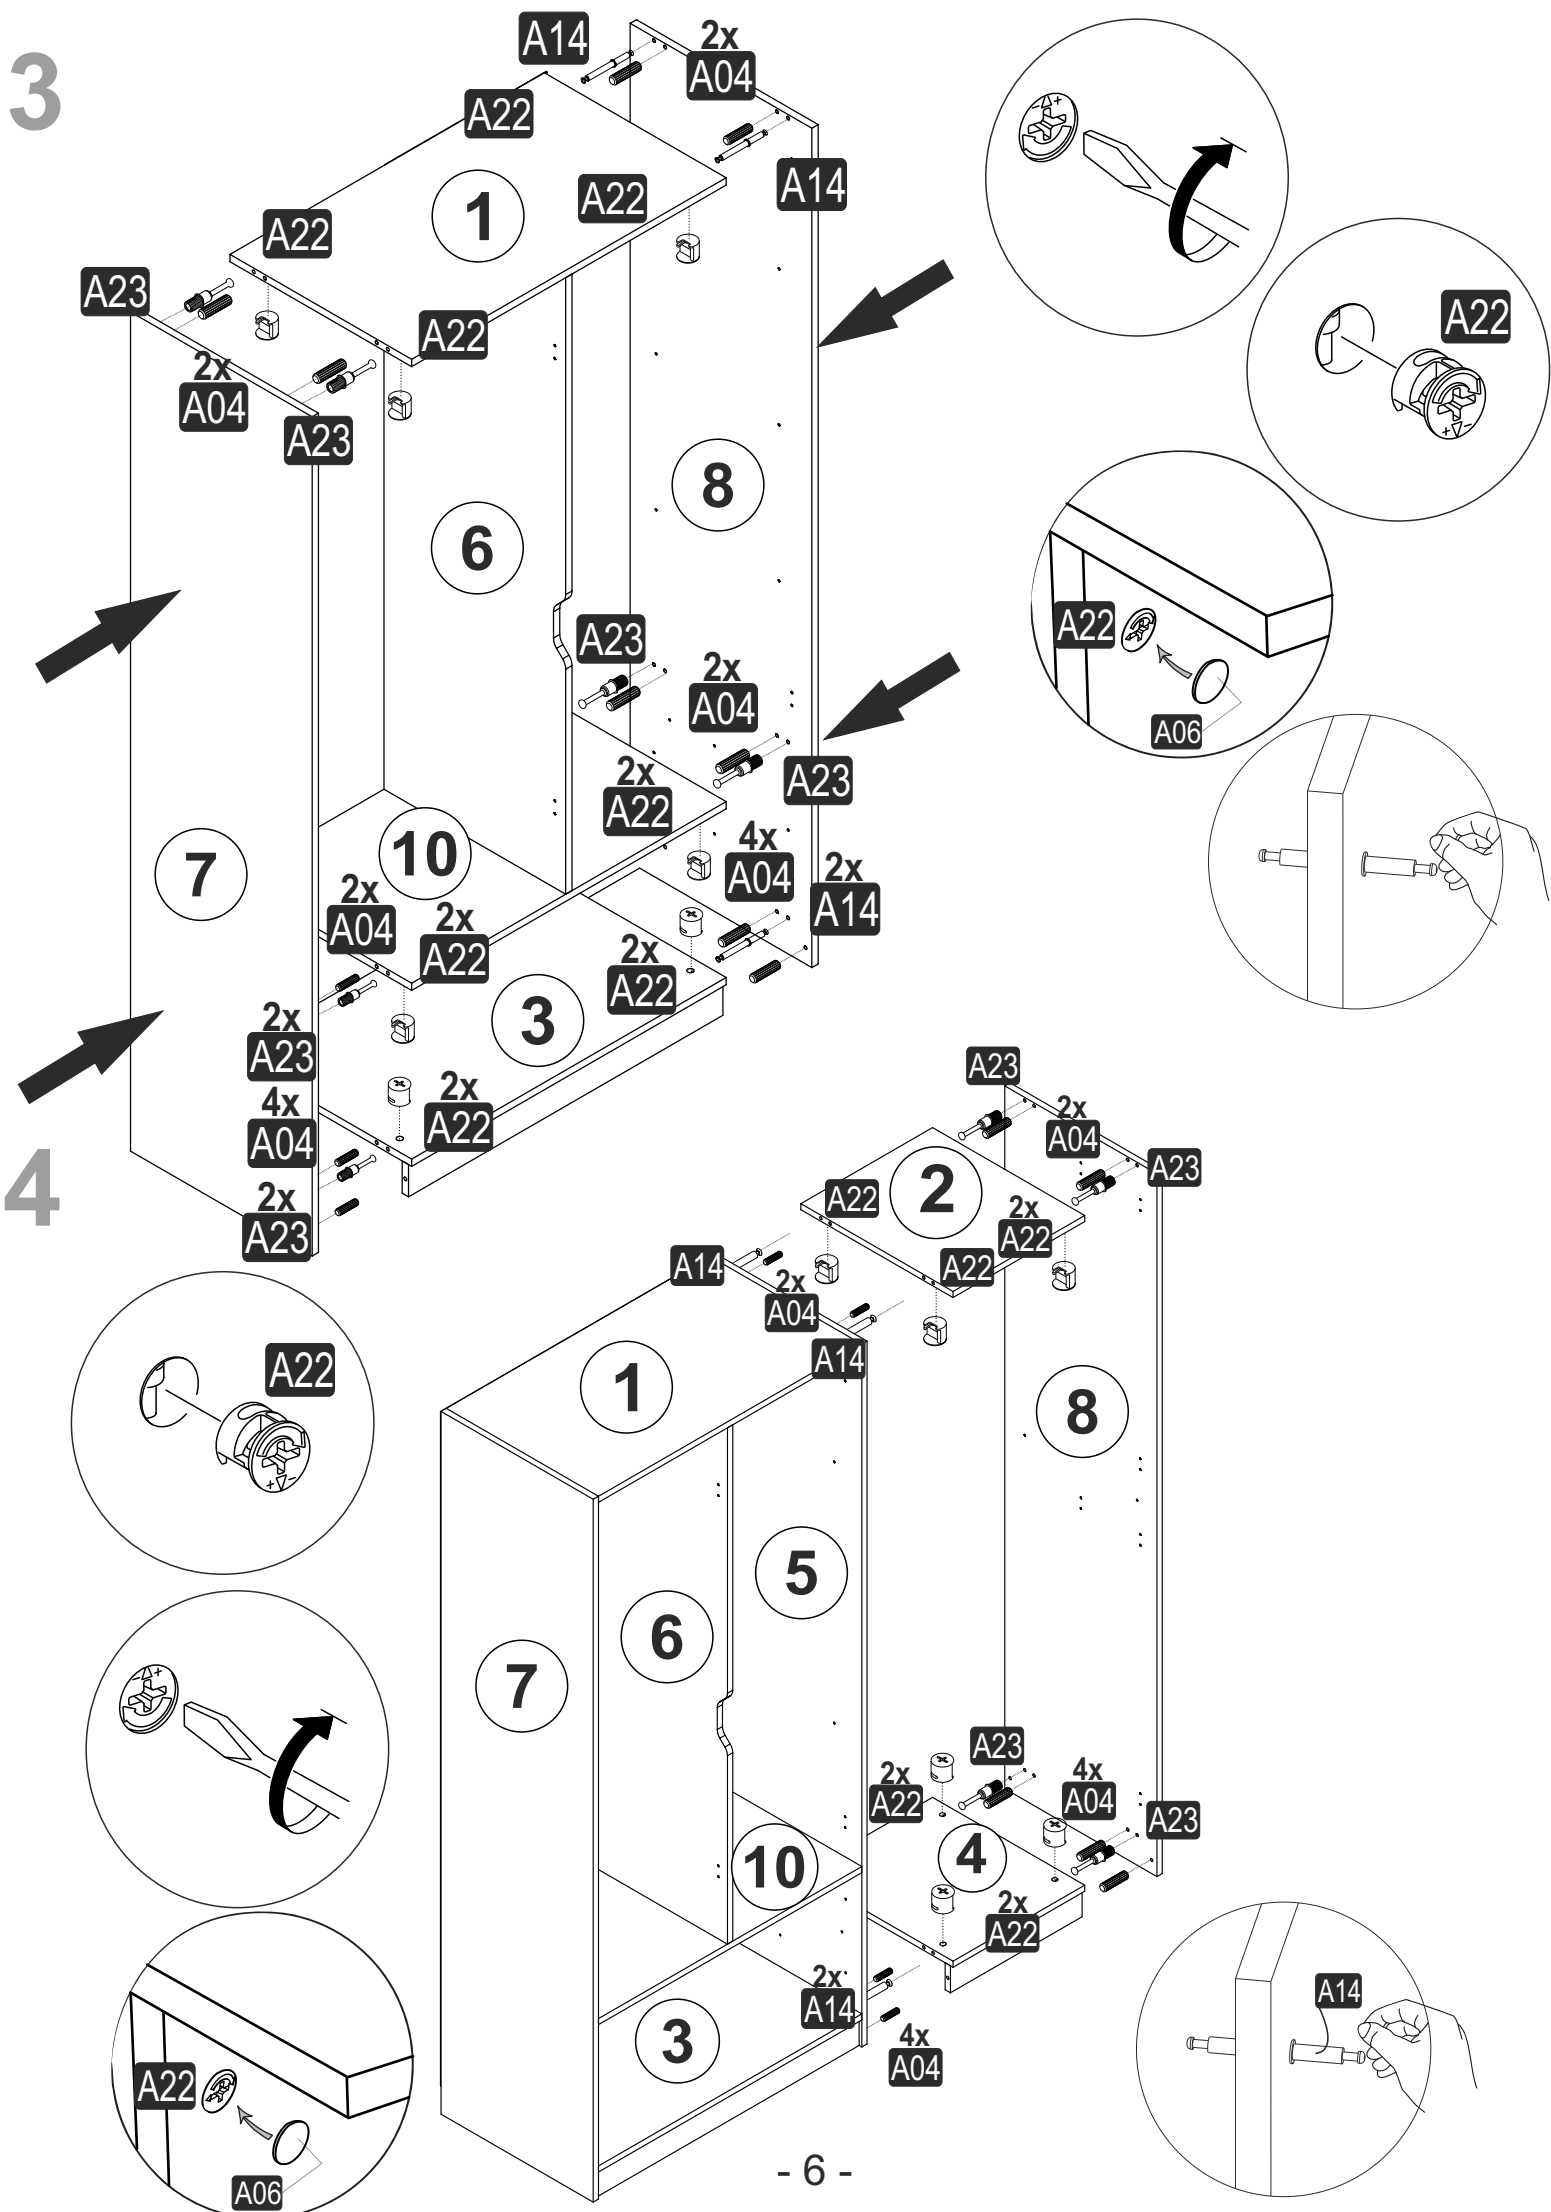

LISTE DES ACCESSOIRES

A23 Minifix M8 8x34 34x	A22 Minifix G18 15x14 42x	A04 CHEVILLE 8x30 32x	A18 VIS 3,5x18 80x	A06 DORE 18 mm 42x
A48 POINTE 94x	A55 BARRE 431 mm 1x	A60 CHARNIERE BYZ 6x	V10 EMBOUT 20x14 24x	V11 GOUJON 5x13 24x
C02 CHARNIERE 8x	C06 SUPPORT 8x	A55 BARRE 440 mm 2x	A24 EMBOUT 6x	P05 RAILS 33x450 2T
A17 VIS 4x50 8x	A14 GOUJON Minifix 8x86 4x			

VUE GENERALE

.01	1	900	520	18
.02	1	450	520	18
.03	1	900	520	18
.04	1	450	520	18
.05	1	2080	520	18
.06	1	1528	520	18
.07	1	2080	520	18
.08	1	2080	520	18
.09	3	441	500	18
.10	1	900	520	18
.11	1	900	520	18
.12	1	520	450	18
.13	2	450	140	18
.14	2	450	140	18
.15	2	838	140	18
.16	2	874	455	3
.17	2	1996	461	3
.18	1	1996	475	3
.19	1	900	200	18

1

2

3

4

5

6

7

8

9

10

11

12

ASSEMBLAGE DES PORTES

ATTENTION !!

Minifix est le principal matériau d'assemblage utilisé dans ces produits. Avant de commencer le montage, veuillez consulter les schémas ci-dessous

VUE GENERALE