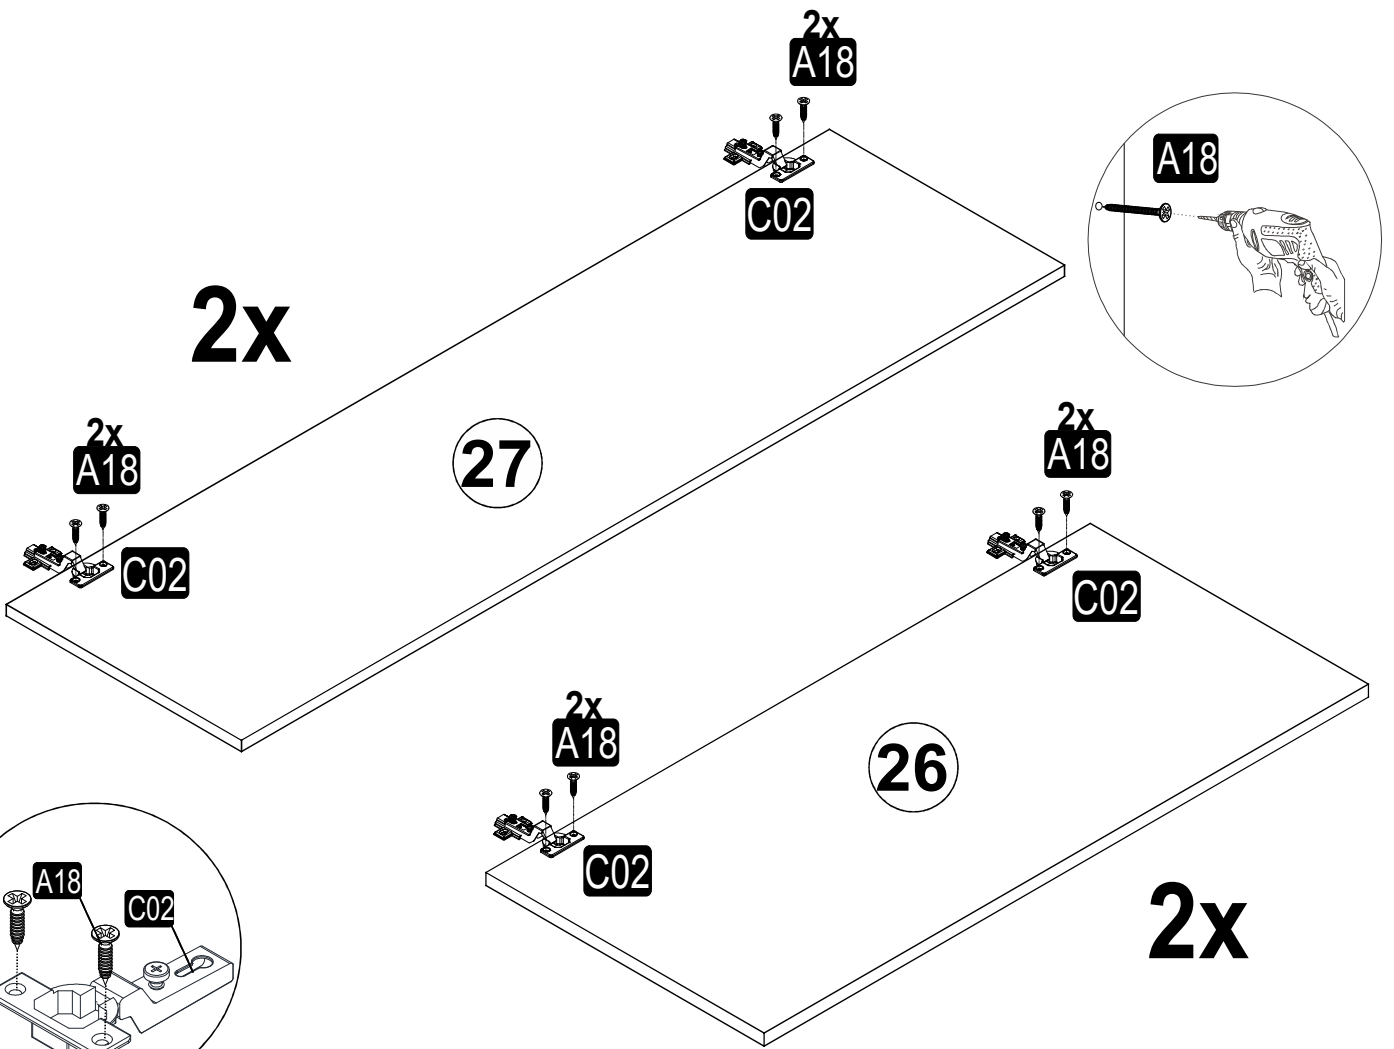

LISTE DES ACCESSOIRES

A23 Minifix M8 8x34 34x	A22 Minifix G18 15x14 42x	A04 CHEVILLE 8x30 32x	A18 VIS 3,5x18 80x	A06 DORE 18 mm 42x
A48 POINTE 94x	A55 BARRE 431 mm 1x	A60 CHARNIERE BYZ 6x	V10 EMBOUT 20x14 24x	V11 GOUJON 5x13 24x
C02 CHARNIERE 8x	C06 SUPPORT 8x	A55 BARRE 440 mm 2x	A24 EMBOUT 6x	P05 RAILS 33x450 2T
A17 VIS 4x50 8x	A14 GOUJON Minifix 8x86 4x			

VUE GENERALE

.01	1	900	520	18
.02	1	450	520	18
.03	1	900	520	18
.04	1	450	520	18
.05	1	2080	520	18
.06	1	1528	520	18
.07	1	2080	520	18
.08	1	2080	520	18
.09	3	441	500	18
.10	1	900	520	18
.11	1	900	520	18
.12	1	520	450	18
.13	2	450	140	18
.14	2	450	140	18
.15	2	838	140	18
.16	2	874	455	3
.17	2	1996	461	3
.18	1	1996	475	3
.19	1	900	200	18

9

10

11

12

ASSEMBLAGE DES PORTES

ATTENTION !!

Minifix est le principal matériau d'assemblage utilisé dans ces produits. Avant de commencer le montage, veuillez consulter les schémas ci-dessous

VUE GENERALE

.26	2	967	445	18
.27	2	1522	435	18
.29	2	900	80	18
.30	2	450	80	18
.31	2	894	194	18

1

2

3

4