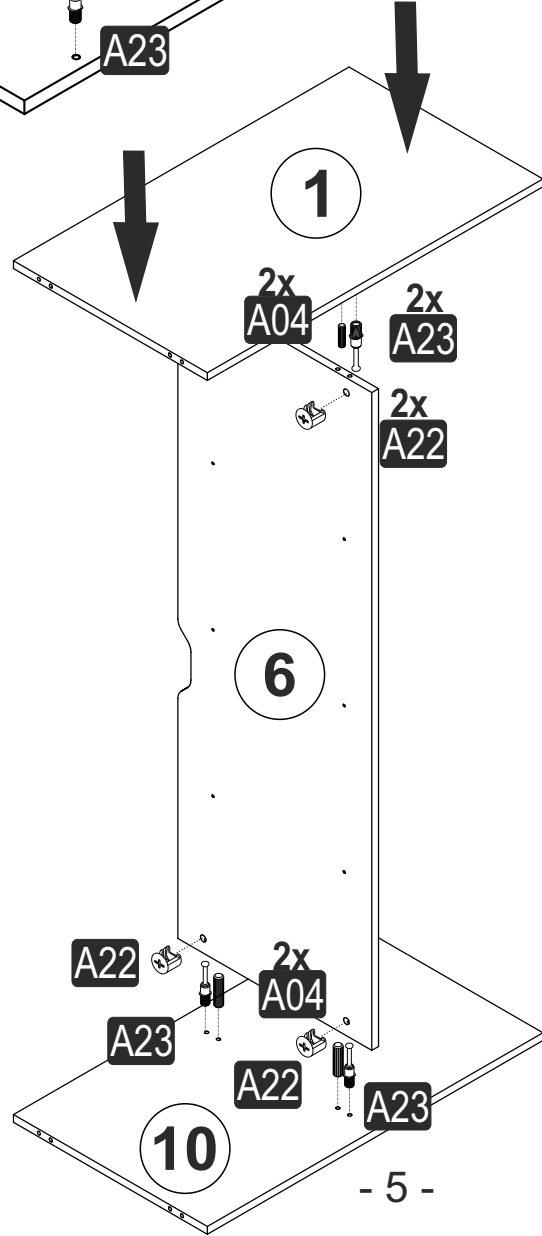

LISTE DES ACCESSOIRES

A23 Minifix M8 8x34 34x	A22 Minifix G18 15x14 42x	A04 CHEVILLE 8x30 32x	A18 VIS 3,5x18 80x	A06 DORE 18 mm 42x
A48 POINTE 94x	A55 BARRE 431 mm 1x	A60 CHARNIERE BYZ 6x	V10 EMBOUT 20x14 24x	V11 GOUJON 5x13 24x
C02 CHARNIERE 8x	C06 SUPPORT 8x	A55 BARRE 440 mm 2x	A24 EMBOUT 6x	P05 RAILS 33x450 2T
A17 VIS 4x50 8x	A14 GOUJON Minifix 8x86 4x			

VUE GENERALE

.01	1	900	520	18
.02	1	450	520	18
.03	1	900	520	18
.04	1	450	520	18
.05	1	2080	520	18
.06	1	1528	520	18
.07	1	2080	520	18
.08	1	2080	520	18
.09	3	441	500	18
.10	1	900	520	18
.11	1	900	520	18
.12	1	520	450	18
.13	2	450	140	18
.14	2	450	140	18
.15	2	838	140	18
.16	2	874	455	3
.17	2	1996	461	3
.18	1	1996	475	3
.19	1	900	200	18

1

2

3

4

5

6

7

8

.26	2	967	445	18
.27	2	1522	435	18
.29	2	900	80	18
.30	2	450	80	18
.31	2	894	194	18

1

2

3

4