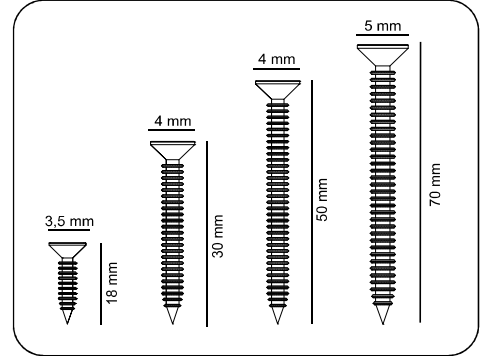

VUE GENERALE

.01	1	900	520	18
.02	1	450	520	18
.03	1	900	520	18
.04	1	450	520	18
.05	1	2080	520	18
.06	1	1528	520	18
.07	1	2080	520	18
.08	1	2080	520	18
.09	3	441	500	18
.10	1	900	520	18
.11	1	900	520	18
.12	1	520	450	18
.13	2	450	140	18
.14	2	450	140	18
.15	2	838	140	18
.16	2	874	455	3
.17	2	1996	461	3
.18	1	1996	475	3
.19	1	900	200	18

1

2

3

4

5

6

7

8

9

10

11

12

ASSEMBLAGE DES PORTES

ATTENTION !!

Minifix est le principal matériau d'assemblage utilisé dans ces produits. Avant de commencer le montage, veuillez consulter les schémas ci-dessous

VUE GENERALE

.26	2	967	445	18
.27	2	1522	435	18
.29	2	900	80	18
.30	2	450	80	18
.31	2	894	194	18

1

2

3

4