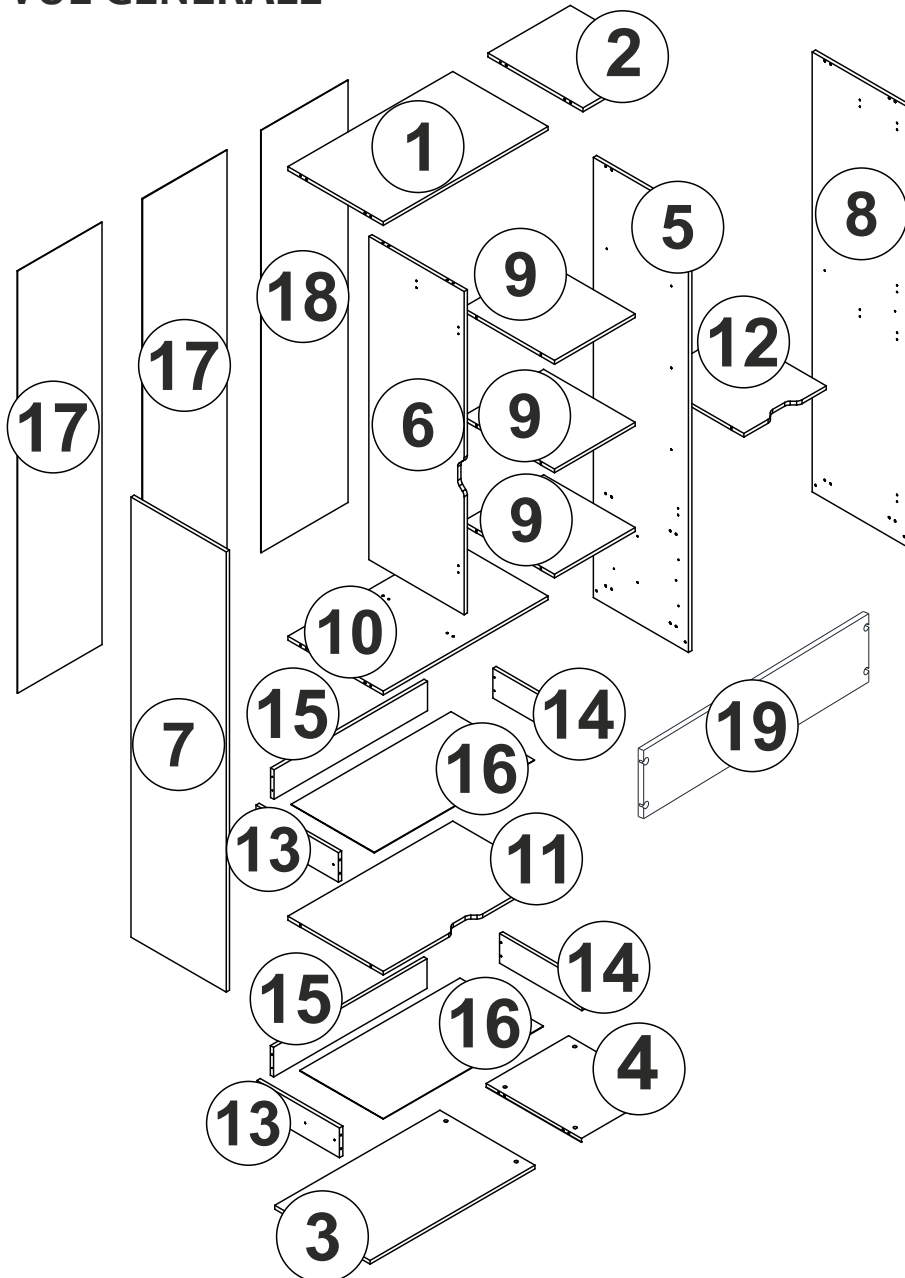

LISTE DES ACCESSOIRES

A23 Minifix M8 8x34 34x	A22 Minifix G18 15x14 42x	A04 CHEVILLE 8x30 32x	A18 VIS 3,5x18 80x	A06 DORE 18 mm 42x
A48 POINTE 94x	A55 BARRE 431 mm 1x	A60 CHARNIERE BYZ 6x	V10 EMBOUT 20x14 24x	V11 GOUJON 5x13 24x
C02 CHARNIERE 8x	C06 SUPPORT 8x	A55 BARRE 440 mm 2x	A24 EMBOUT 6x	P05 RAILS 33x450 2T
A17 VIS 4x50 8x	A14 GOUJON Minifix 8x86 4x			

VUE GENERALE

.01	1	900	520	18
.02	1	450	520	18
.03	1	900	520	18
.04	1	450	520	18
.05	1	2080	520	18
.06	1	1528	520	18
.07	1	2080	520	18
.08	1	2080	520	18
.09	3	441	500	18
.10	1	900	520	18
.11	1	900	520	18
.12	1	520	450	18
.13	2	450	140	18
.14	2	450	140	18
.15	2	838	140	18
.16	2	874	455	3
.17	2	1996	461	3
.18	1	1996	475	3
.19	1	900	200	18