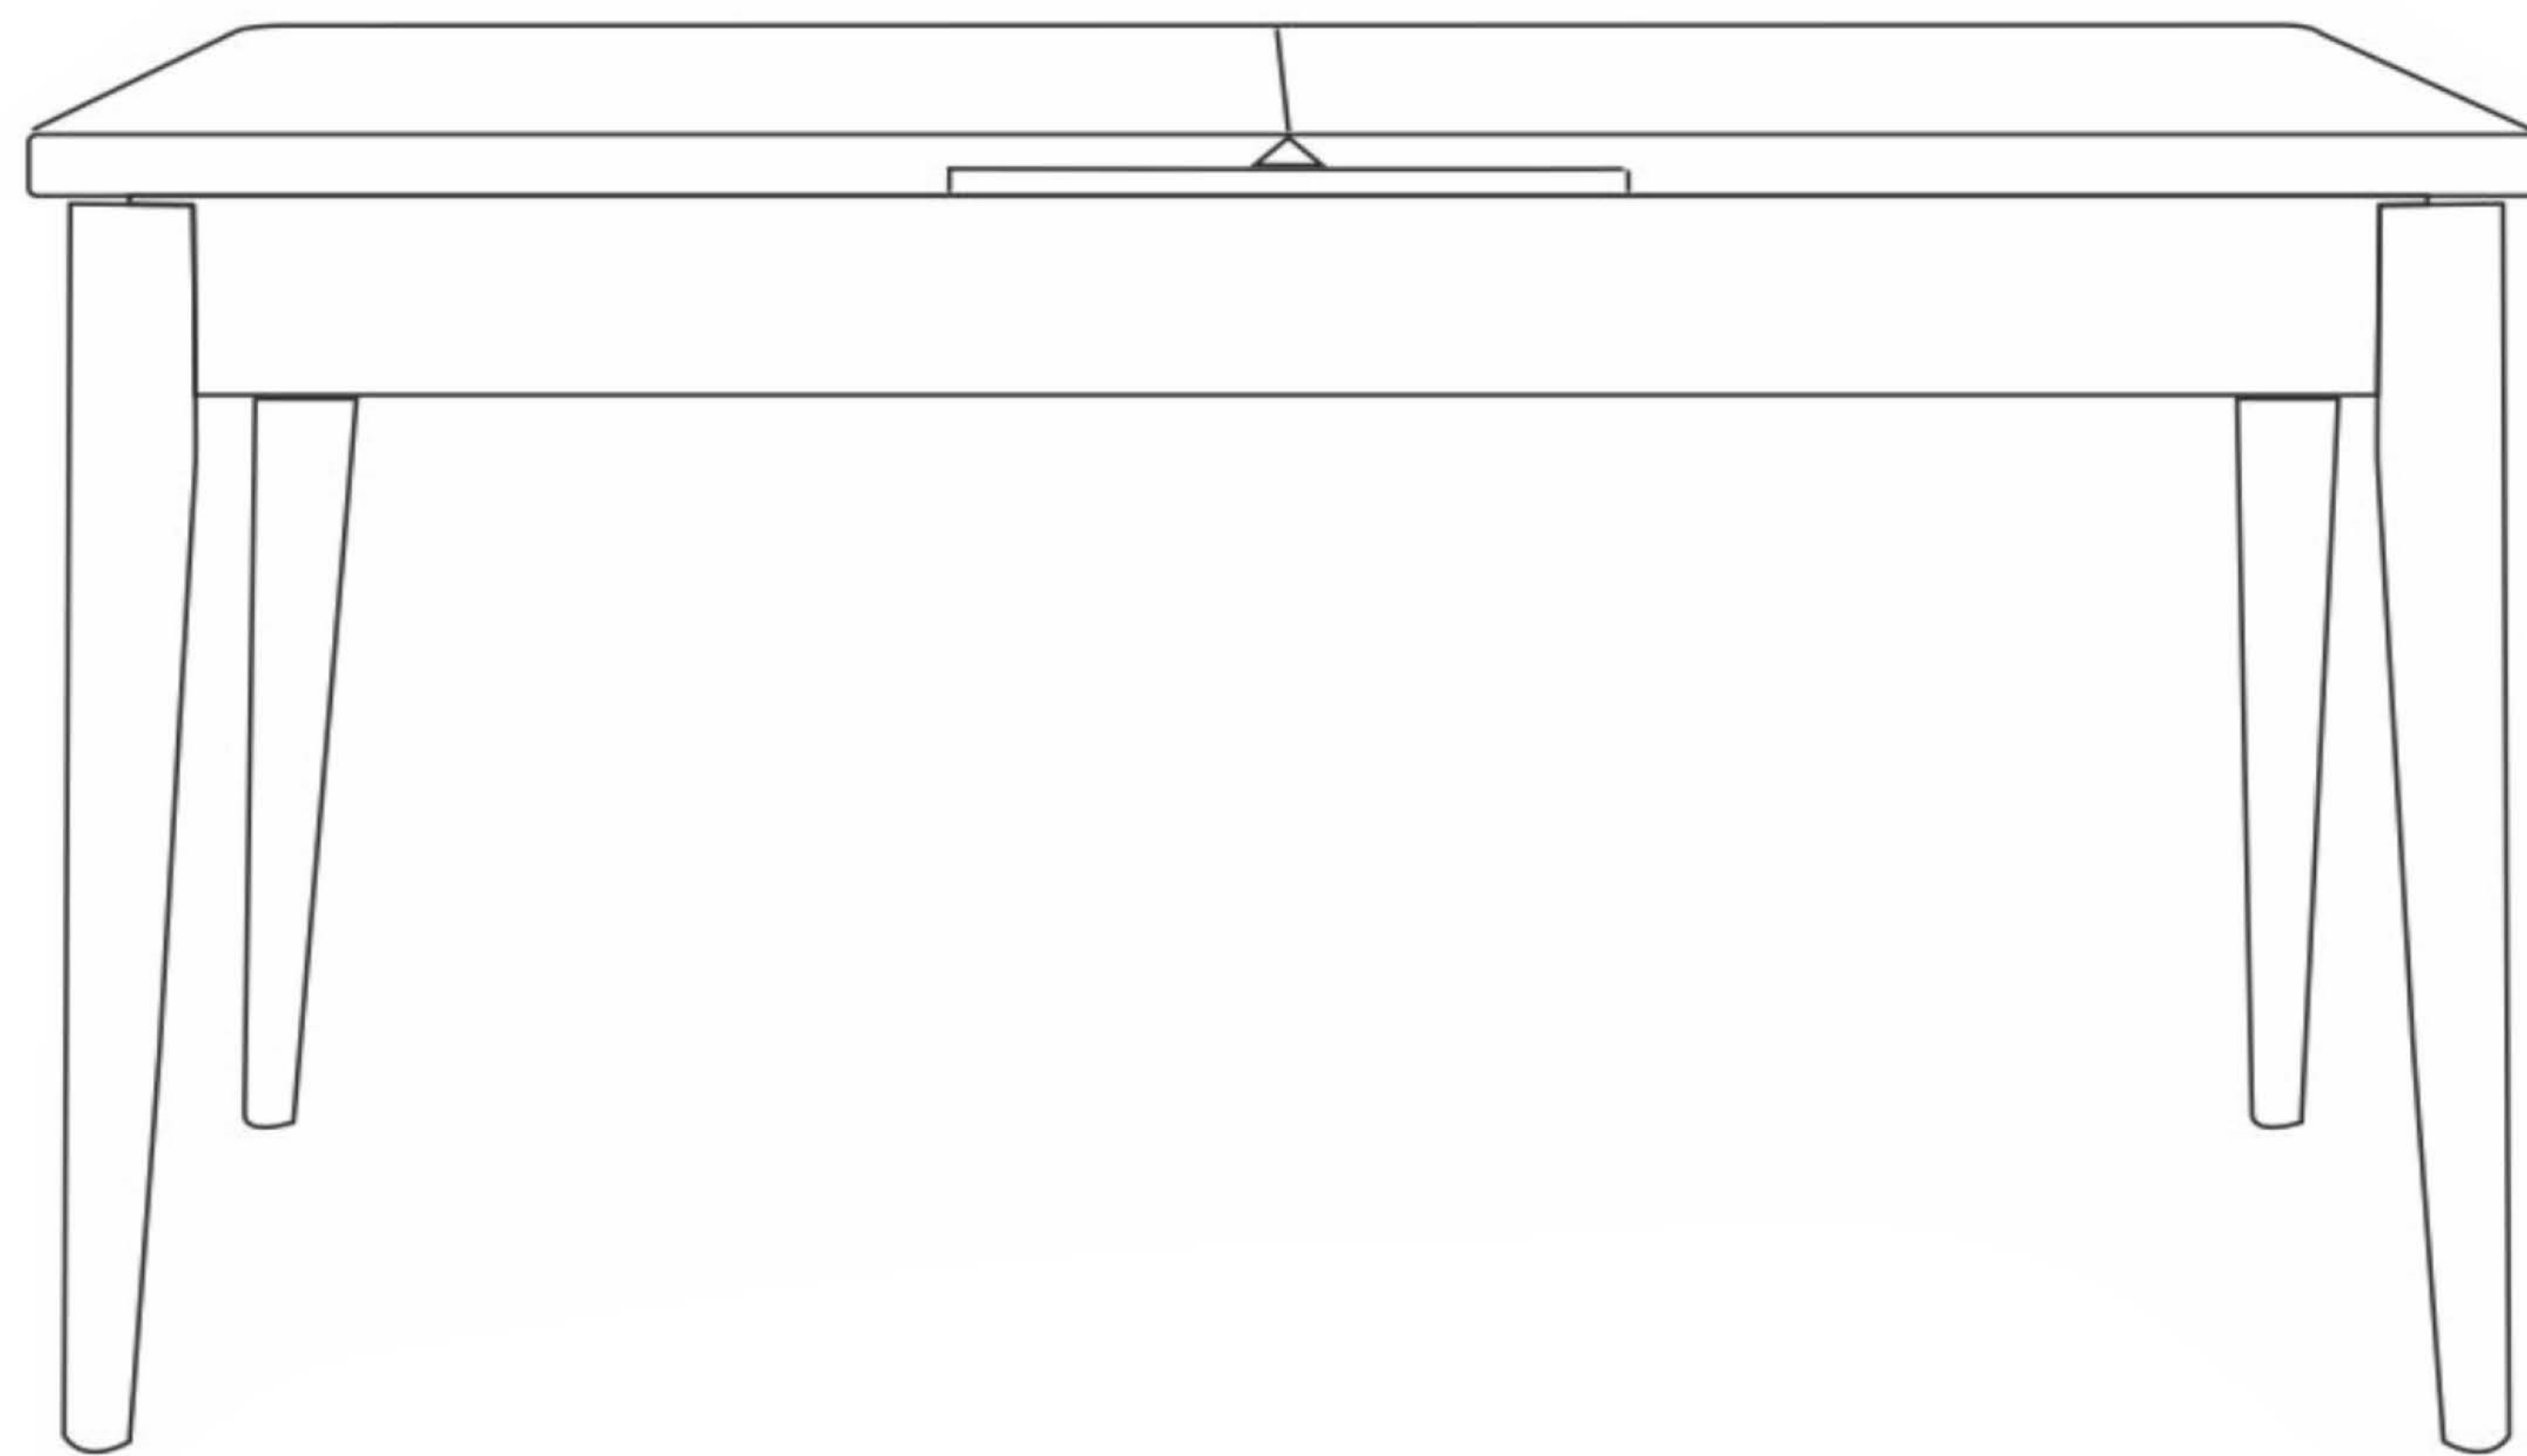

Pier impOrt

NOTICE DE MONTAGE 30049277 - TABLE ARDEN

8 vis 6 x 30

4 patins