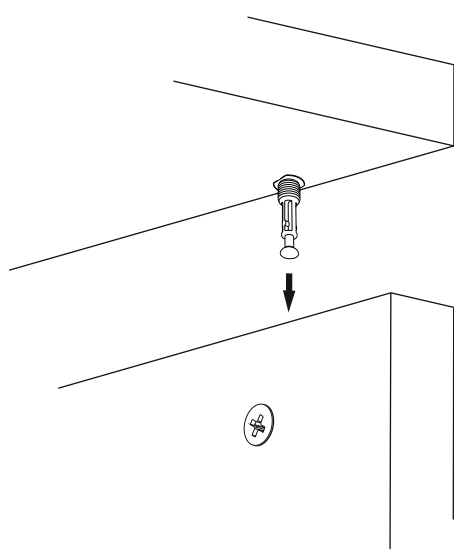

ATTENTION !!

Les produits sont assemblés par un système MINIFIX. Merci de vérifier la liste avant de commencer l'assemblage

ACCESSOIRES

A23 Minifix M8 12x	A22 Minifix G18 12x	A04 KVLV 12x	A57 UCA 4x	A18 3,5x18 20x
A48 AC 30x	C02 SDM 4x	C04 MA 4x	A06 18 mm BYZ 12x	A65 RP 12x
K21 128 mm PLSTK SYH 2x	A41 4x25 12x	V22 plstk kvd 20mm 4x		

NO	PART CODE	PIECE	LONG.	LARG.	EPAISSEUR
1	02292.01	1	720	350	18
2	02292.02	1	720	350	18
3	02292.03	2	900	350	18
4	02292.04	1	683	330	18
5	02292.05	3	683	330	8
6	02292.06	1	894	338	18
7	02292.07	1	894	338	18
8	02292.08	2	934	359	3

M.M.01.02.05.02292
Mınar Lupa Ayakkabılık - Çok
Amaçlı Dolap - Beyaz

Montaj talimatını indirmek için tıklayın