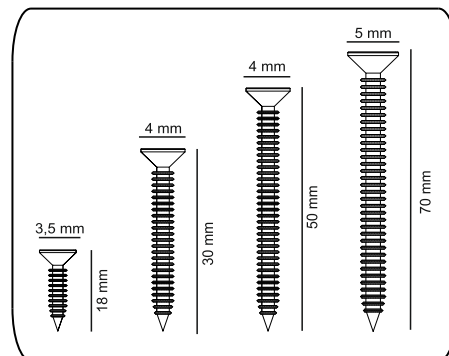

ATTENTION !!

Les produits sont assemblés par un système MINIFIX. Merci de vérifier la liste avant de commencer l'assemblage

ACCESSOIRES

A23 Minifix M8 12x	A22 Minifix G18 12x	A04 KVLV 12x	A57 UCA 4x	A18 3,5x18 20x
A48 AC 30x	C02 SDM 4x	C04 MA 4x	A06 18 mm BYZ 12x	A65 RP 12x
K21 128 mm PLSTK SYH 2x	A41 4x25 12x	V22 plstk kvd 20mm 4x		

NO	PART CODE	PIECE	LONG.	LARG.	EPAISSEUR
1	02292.01	1	720	350	18
2	02292.02	1	720	350	18
3	02292.03	2	900	350	18
4	02292.04	1	683	330	18
5	02292.05	3	683	330	8
6	02292.06	1	894	338	18
7	02292.07	1	894	338	18
8	02292.08	2	934	359	3

M.M.01.02.05.02292
Mınar Lupa Ayakkabılık - Çok
Amaçlı Dolap - Beyaz

Montaj talimatını indirmek için tıklayın