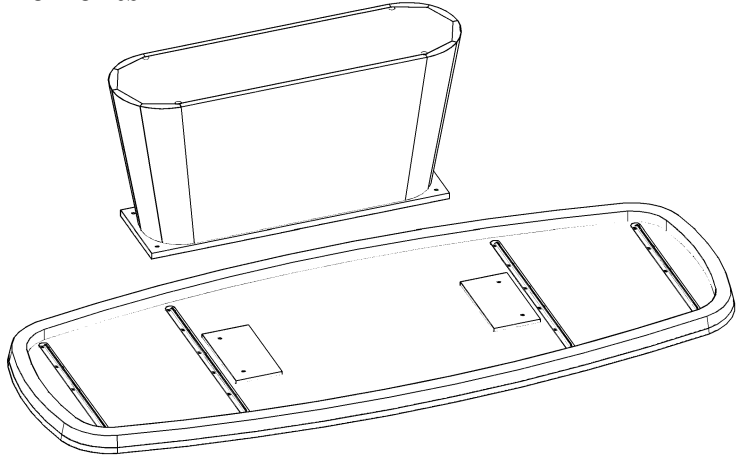

Cet assemblage nécessite 2 personnes

**Eléments**

Code	Description	Qté
1	 Boulon M8x50	04
2	 Rondelle 8mm	04
3	 Clé 13	01

**Etape 1.**

**Final**